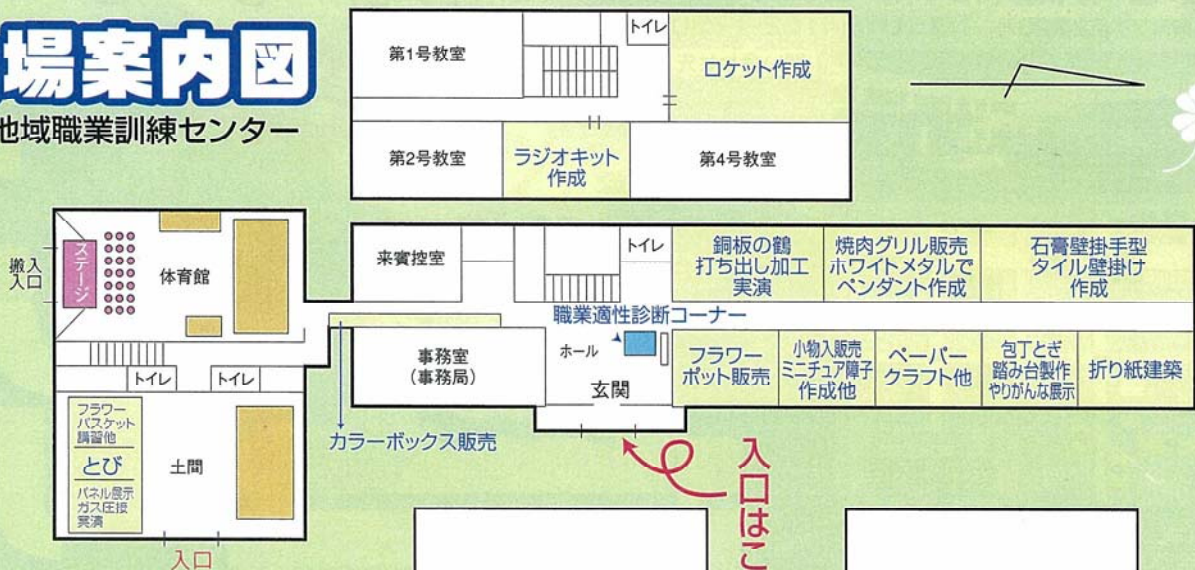

入場無料

コーナーにより料金がかかります。

タイムスケジュール

7月5日 土

7月6日 日

	総合ブース	ステージ
9:00	オープンセレモニー(玄関前テープカット)	
9:15	折り紙建築 石膏壁掛手型 タイル壁掛 ミニチュア陶子作成 ペーパークラフト他	
9:30		
9:45		
10:00	フラワーバスケット講習	鉋路子もミュージカルキッズロケット
10:15		↓
10:30	ホワイトメタルペンダント	
10:45		↓
11:00	銅板の鶴	圧接工事実演 しずいホットクラブ
11:15		↓
11:30		↓
11:45		↓
12:00		もちまき
12:15		丸太切り競争
12:30	ラジオキット作成	陶子の枠の組立(お客さん参加型)
12:45		↓
13:00	ホワイトメタルペンダント	イヤサッサー<三線(さんせん)>
13:15		↓
13:30	銅板の鶴	やりがんなの実演
13:45		↓
14:00		圧接工事実演 手品
14:15		↓
14:30		↓
14:45		↓
15:00		巨大紙相撲大会
15:15		
15:30		
15:45		
16:00		

	総合ブース	ステージ
9:00	ロケット作成 とびのぼり棧橋作成	
9:15	折り紙建築 石膏壁掛手型 タイル壁掛 ミニチュア陶子作成 ペーパークラフト他	
9:30		日本太鼓
9:45		↓
10:00	フラワーバスケット講習	
10:15		サティスティックイモバンド
10:30	ホワイトメタルペンダント	↓
10:45		やりがんなの実演
11:00	銅板の鶴	圧接工事実演 トランポリンの実演
11:15		↓
11:30		↓
11:45		はしご乗り
12:00		もちまき
12:15		ノイズクラブ
12:30	ラジオキット作成	↓
12:45		丸太切り競争
13:00	ホワイトメタルペンダント	三人バンド
13:15		↓
13:30	銅板の鶴	↓
13:45		↓
14:00		圧接工事実演 シビルス
14:15		↓
14:30		↓
14:45		↓
15:00		大抽選会!!
15:15		
15:30		
15:45		
16:00		

● 鶴雅ペア宿泊券
● Wii (Wii本体とWii Fitセット) など

会場案内図

鉋路地域職業訓練センター

- 技術を見せる・体験コーナー・即売会
- ステージショー
- 食べる・飲む

勤労青少年ホーム

サンアビリティーズくしろ